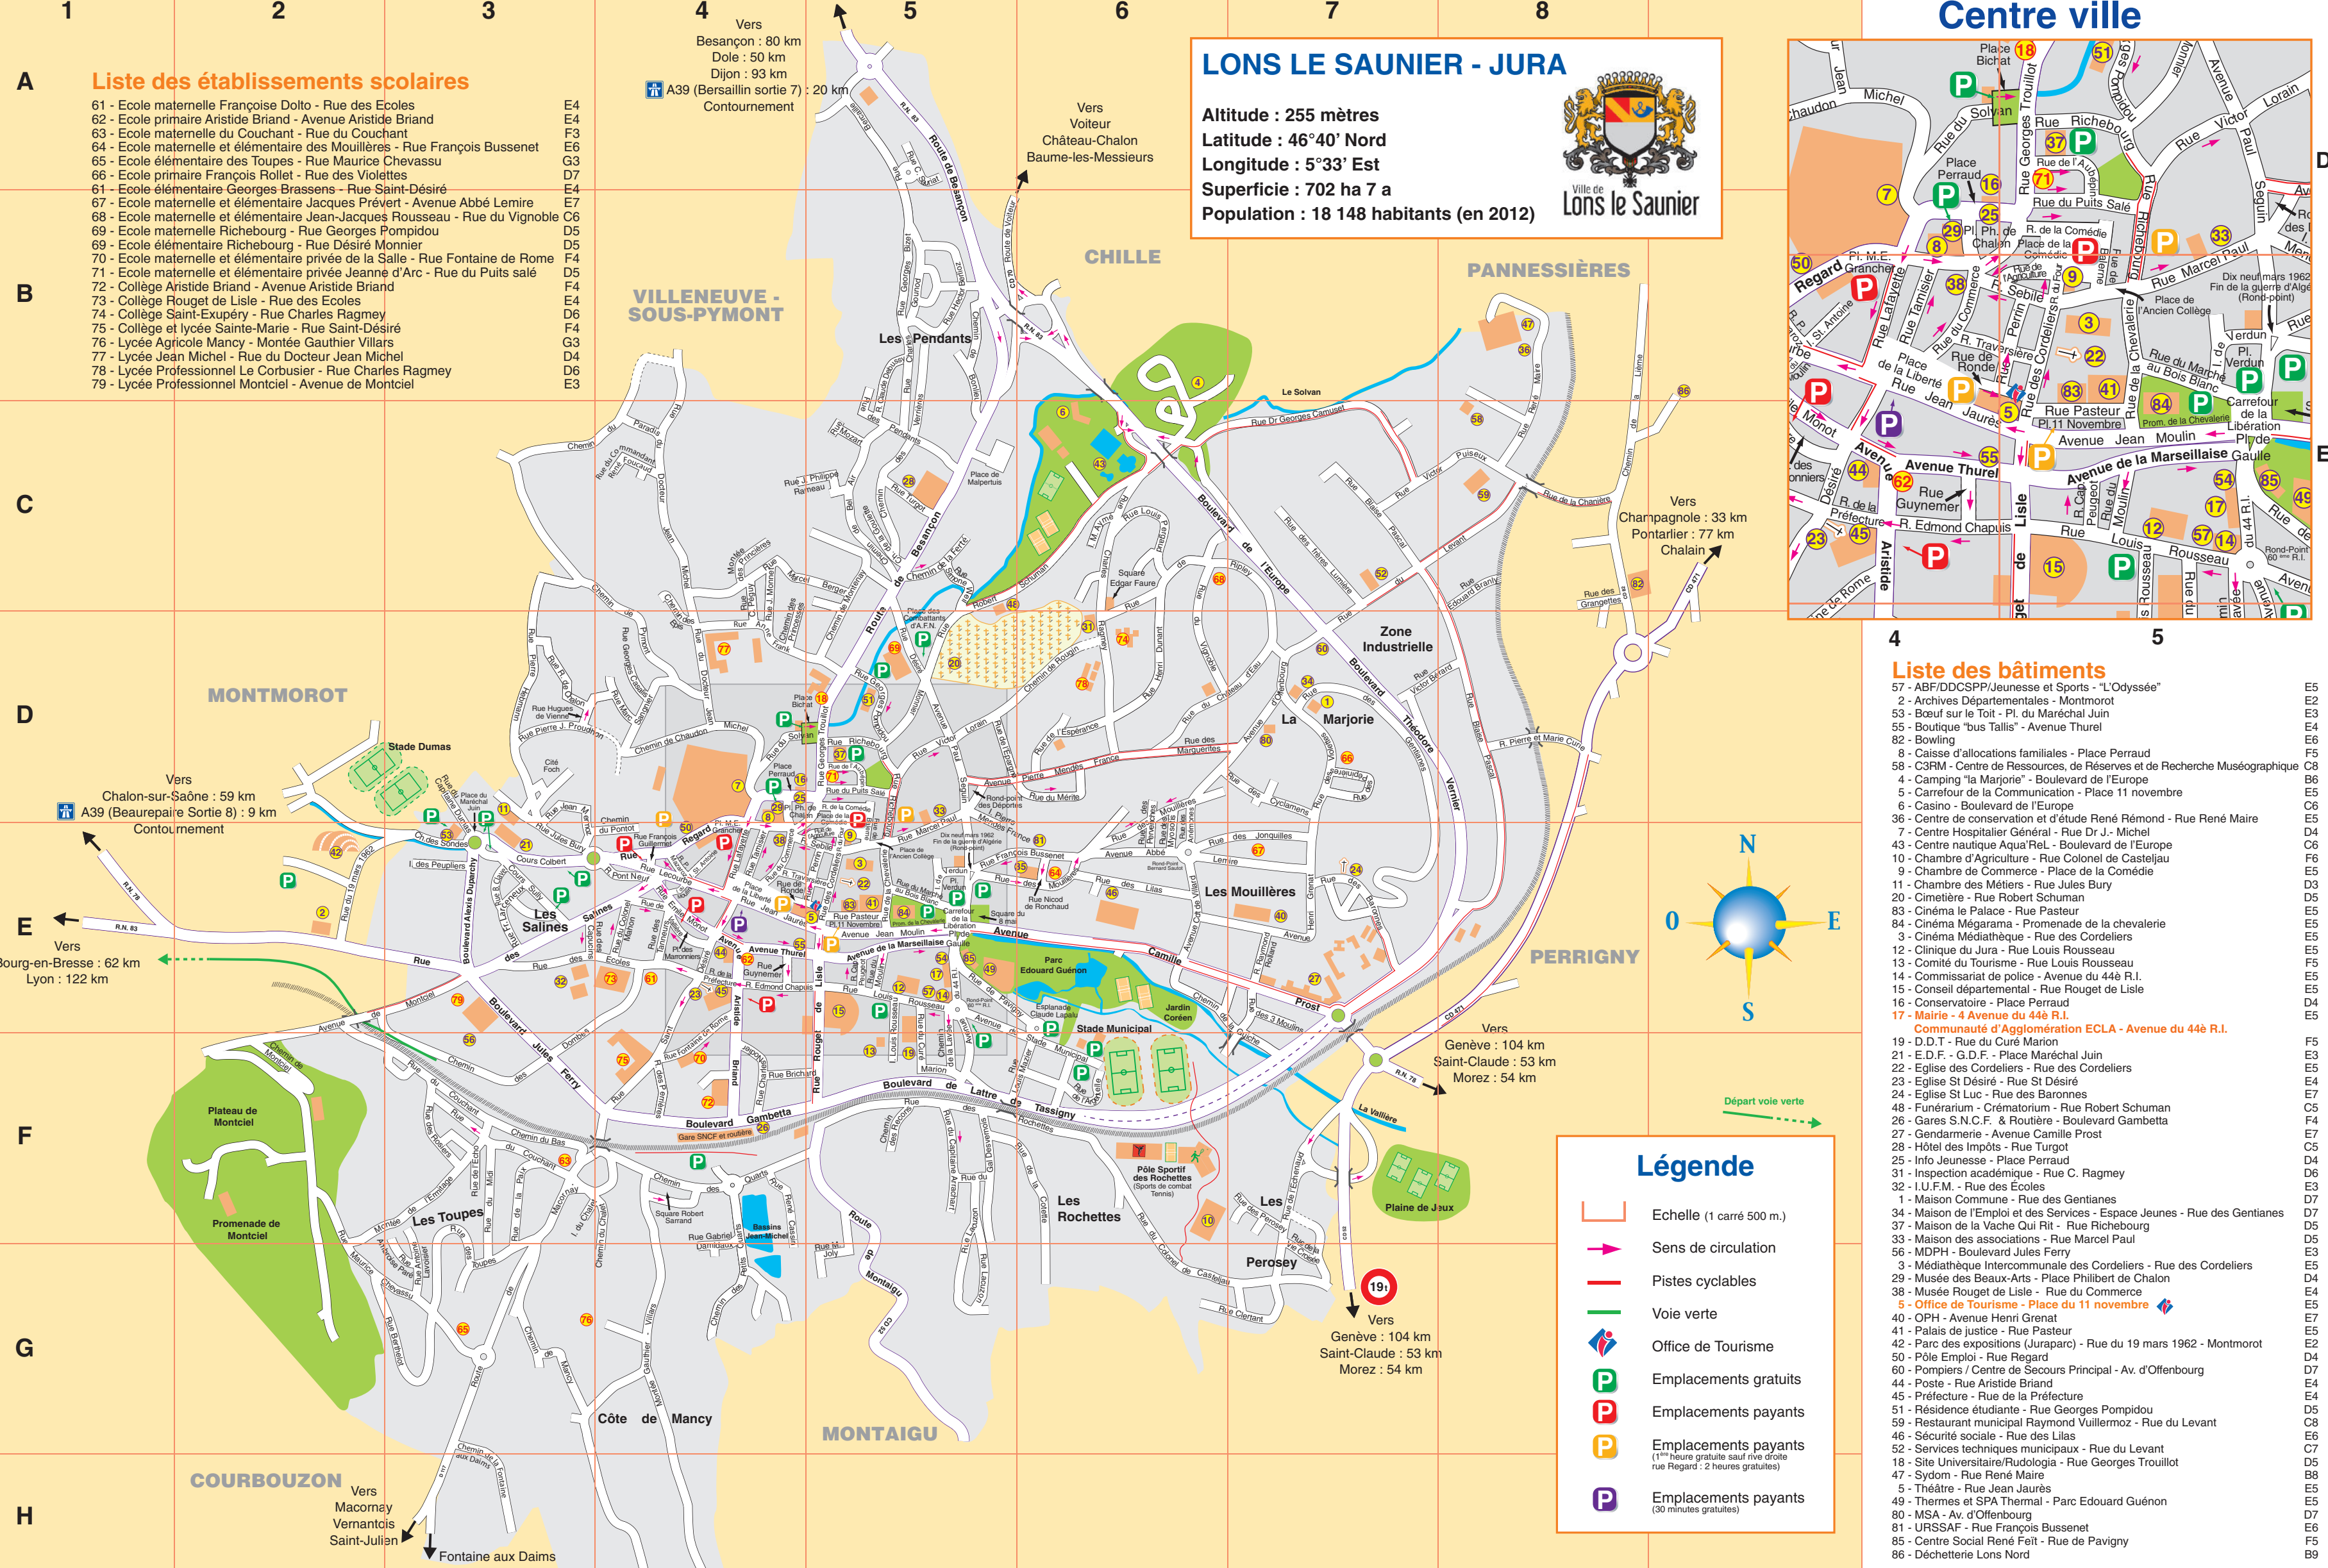

Légende

- Echelle (1 carré 500 m.)
- Sens de circulation
- Pistes cyclables
- Voie verte
- Office de Tourisme
- Emplacements gratuits
- Emplacements payants
- Emplacements payants (1ère heure gratuite sauf rive droite rue Regard : 2 heures gratuites)
- Emplacements payants (30 minutes gratuites)